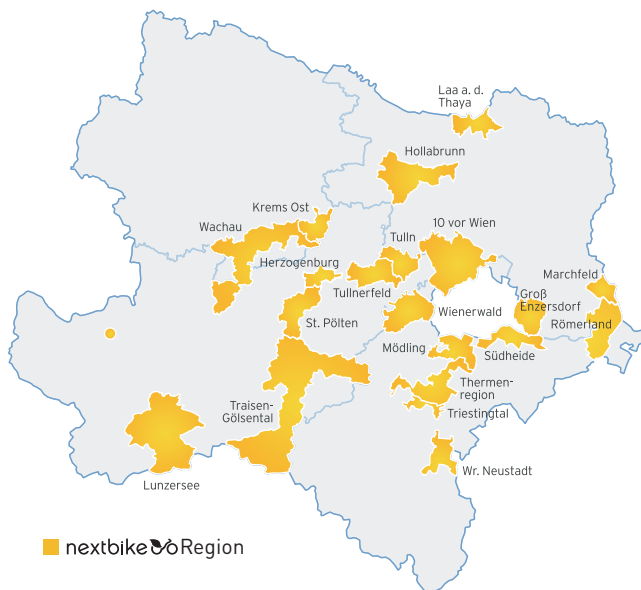

IHRE VORTEILE *)

Niederösterreich-CARD: einen Tag gratis radeln.

ÖBB VORTEILS-CARD: die erste Stunde jeder Fahrt frei

VOR-Jahreskarte: die erste Stunde jeder Fahrt frei

■ nextbike Region

*) Informationen zu aktuellen Angeboten finden Sie unter www.nextbike.at

Die erste Stunde fahren Sie gratis – unterstützt von Kleinregion „10 vor Wien“.