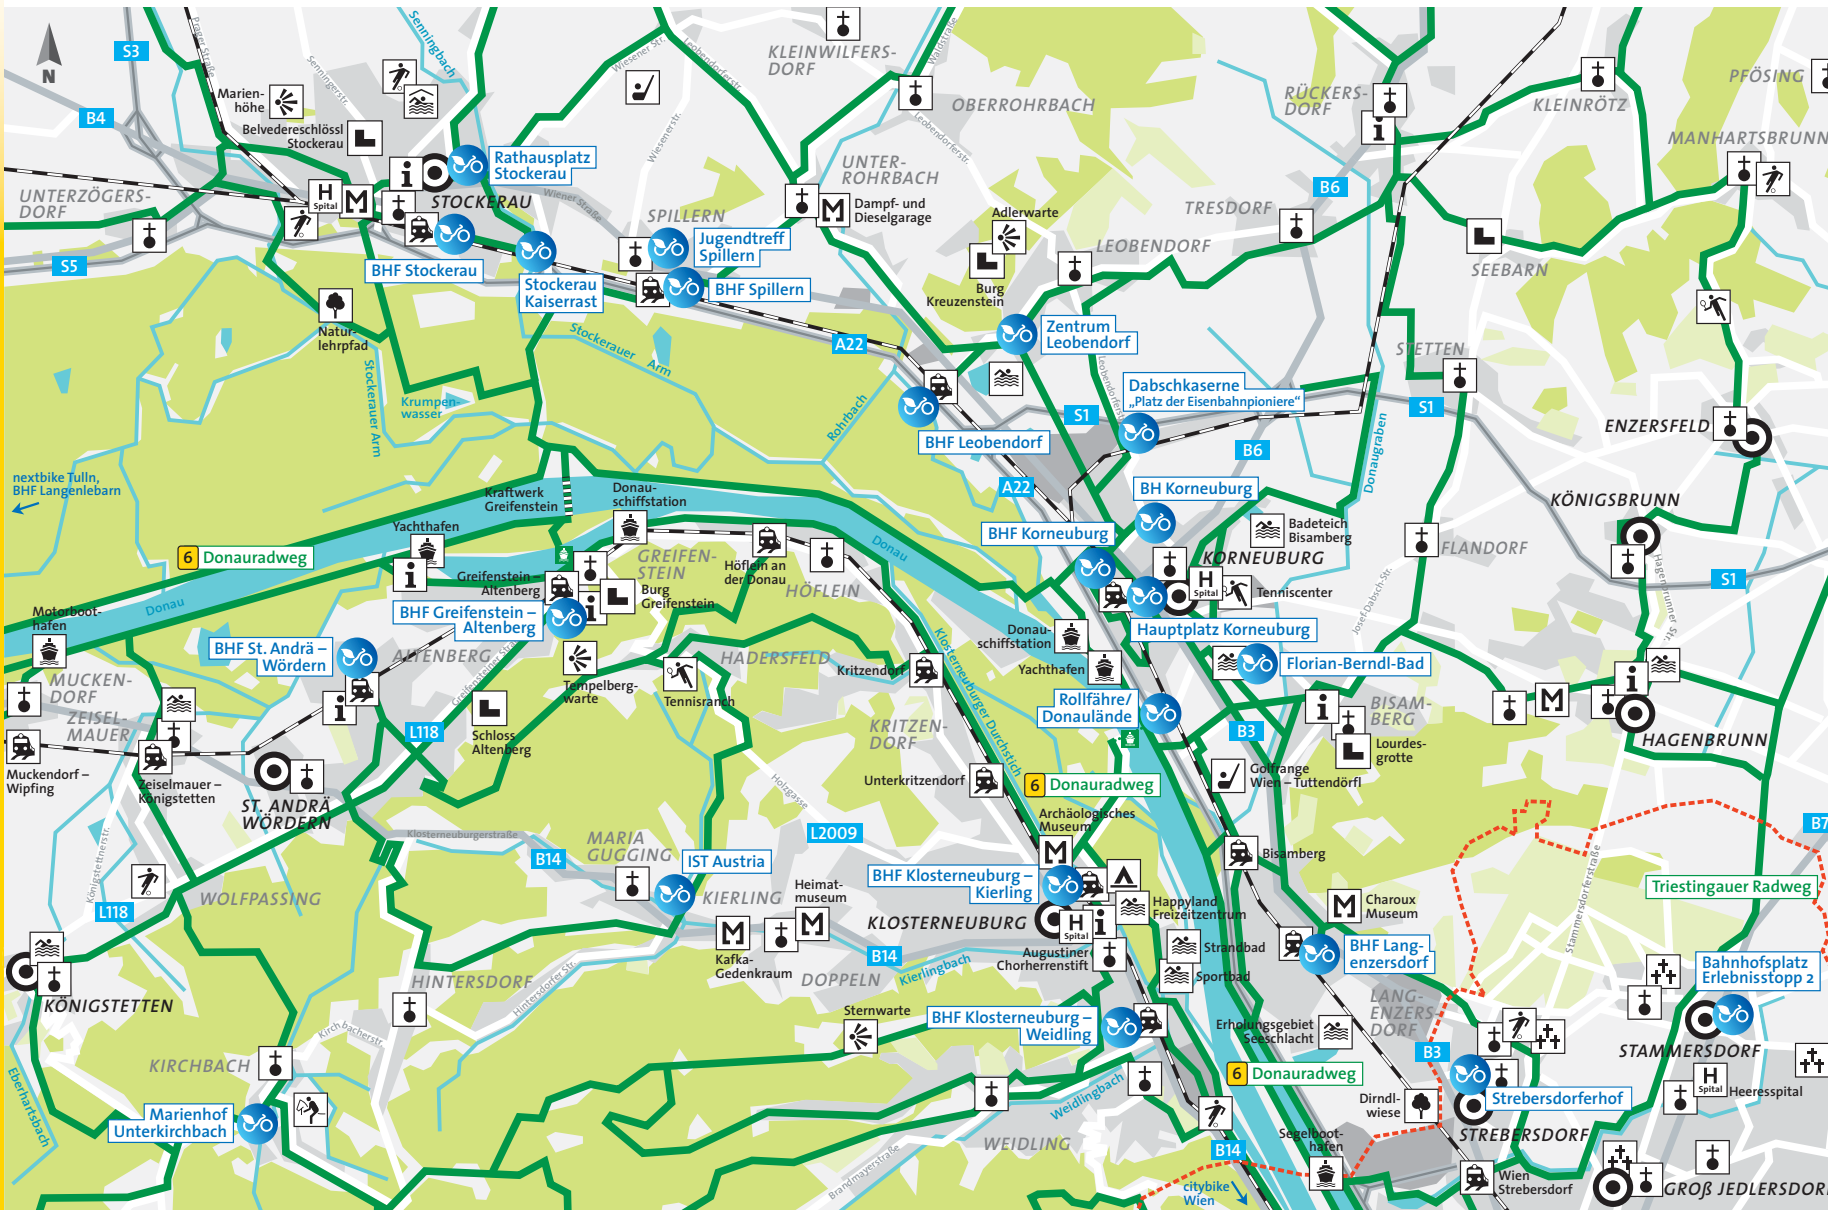

klimaaktiv
Partner

ENERGIE- UND UMWELTAGENTUR NIEDERÖSTERREICH **ENU**

-  nextbike Standorte
-  Stadtmitte
-  Radverbindung
-  Fährlinie
-  Kraftwerk
-  Autobahn, Schnellstraße
-  Bundesstraße
-  öffentl. Straßennetz
-  Bahnlinien
-  Gewässer
-  Siedlungsgebiet
-  landwirtschaftl. Fläche
-  Wald, Grünanlage
-  Weingarten
-  Flughafen Wien Schwechat
-  Information
-  Bahnhof
-  Hafen
-  Kirche
-  Krankenhaus
-  Schloss, Burg, Grotte
-  Museum
-  Freibad
-  Hallenbad
-  Sportplatz
-  Reitstall
-  Golfplatz
-  Tennisplatz
-  Campingplatz
-  Aussichtswarte
-  Park, Grünanlage
-  Friedhof

Die erste Stunde fahren Sie gratis – unterstützt von Kleinregion „10 vor Wien“.